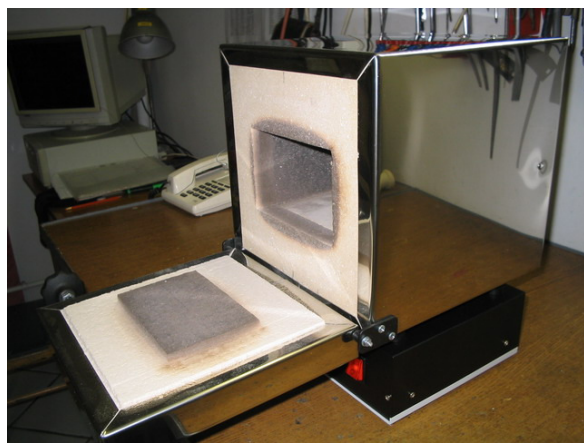

INTERCERAM

*Producerea și comercializarea materiilor
prime pentru industria Ceramicii*

545400. Sighișoara. Str. Viilor. Nr. 4, Tel/fax: 0265 770 075,
e-mail: zalan.ambrus@interceram.ro, www.interceram.ro

Cuptoare pentru email

Temp.	Volum interior	Dimens. interioare Lăț./Adân./Înălț.	Putere kW	Rezistență rețea A	Deschidere a ușii	Preț în Euro Fără TVA
1000 °C	1,8 l	130 x 145 x 95 mm	1,2	10	În jos	650
1100 °C	2,6 l	160 x 155 x 105 mm	2	10	Lateral	1 160
	5,9 l	160 x 350 x 105 mm	3	16	Lateral	1 310
	19 l	300 x 450 x 140 mm	3,3	16	Lateral	1 610

Pentru o ofertă detaliată vă rugăm să ne contactați.

ISO 9001 : 2000

Certificate No.: 128868