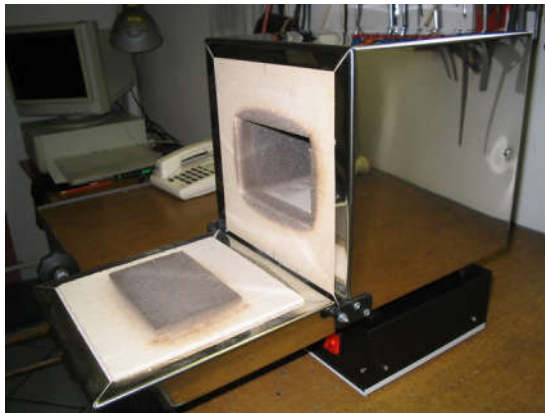

INTERCERAM

*Producerea și comercializarea materiilor
prime pentru industria Ceramicii*

545400. Sighișoara. Str. Viilor. Nr. 4, Tel/fax: 0265 770 075,

e-mail: contact@interceram.ro, www.interceram.ro

Cuptoare pentru email

Temp.	Volum interior	Dimens. interioare Lăț./Adân./Înălț.	Putere kW	Rezistență rețea A	Deschiderea ușii	Preț în Euro Fără TVA
1000 °C	1,8 l	130 x 145 x 95 mm	1,2	10	În jos	920
1100 °C	2,6 l	160 x 155 x 105 mm	2	10	Lateral	1 550
	5,9 l	160 x 350 x 105 mm	3	16	Lateral	1 730
	19 l	300 x 450 x 140 mm	3,3	16	Lateral	2 110

Prețurile conțin transportul de la producător în România , valabile din 24.04.2017.
Pentru o ofertă de preț detaliată vă rugăm să ne contactați.