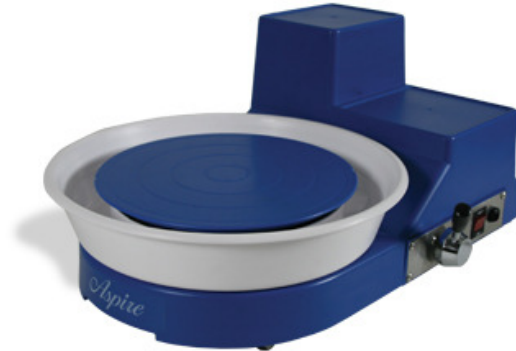

INTERCERAM

*Producerea și comercializarea materiilor
prime pentru industria Ceramicii*

545400. Sighișoara. Str. Viilor. Nr. 4, Tel/fax: 0265 770 075,
e-mail: contact@interceram.ro, www.interceram.ro

Prețuri valabile din 01.01.2018

Roți de olar electrice Hobby și Semi-Profesionale

1. Shimpo RK-5T (Japonia) - de Hobby

Roată de olar electrică ușoară, pentru măsuță. Recomandată pentru ateliere de olărit mici, sau pentru cei care se ocupă cu ceramică de tip hobby, în același timp ideală și pentru ateliere de pregătire a elevilor în acest domeniu. Turația motorului se poate schimba lin cu ajutorul manetei, iar sensul de rotație se poate regla fără probleme cu ajutorul unui buton. Vasul pentru lut este fabricat din plastic, iar prin demontarea lui foarte ușoară asigură o curățare rapidă. Nu face zgomot și nici nu vibrează.

Capacitatea recomandată este de 5-7 kg.

Putere motor: 100W, 230 V
Rotație: 0 – 230 rot/min
Dimensiuni: 510x365x230mm
Diametru strung: 250mm
Greutate cu ambalaj: 14 kg
Preț: 462 Eu+ TVA

1.1 Shimpo RK 5 TF varianta cu pedală

Preț: 558 Eu+TVA

2. Shimpo RK-55 (Japonia) - de Hobby

Schimbarea sensului de rotire de la buton

Putere motor: 100W, 230 V
Rotație: 0 – 250
Mărimi: 730x560x550mm
Diametru strung: 300mm
Greutate cu ambalaj: 39 kg
Capacitate: 10 kg

Preț: 731 Eu + TVA