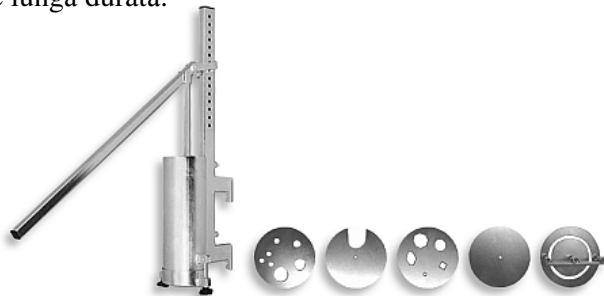

11. Presă lut AP 5

Este o presă manuală care se utilizează la presarea tortițelor și adiferitelor elemente. Recipientul se umple cu lut și se apasă mânerul în jos. Formele presei și presa în sine sunt galvanizate, sunt pregătite pentru o viață de lungă durată.

Diametru recipient: 108 x 300 mm

Capacitate: 5 kg de lut

Accesorii: 5 forme

Preț: **117 Eu + tva**